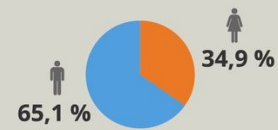

Kjønnsfordeling blant ledere